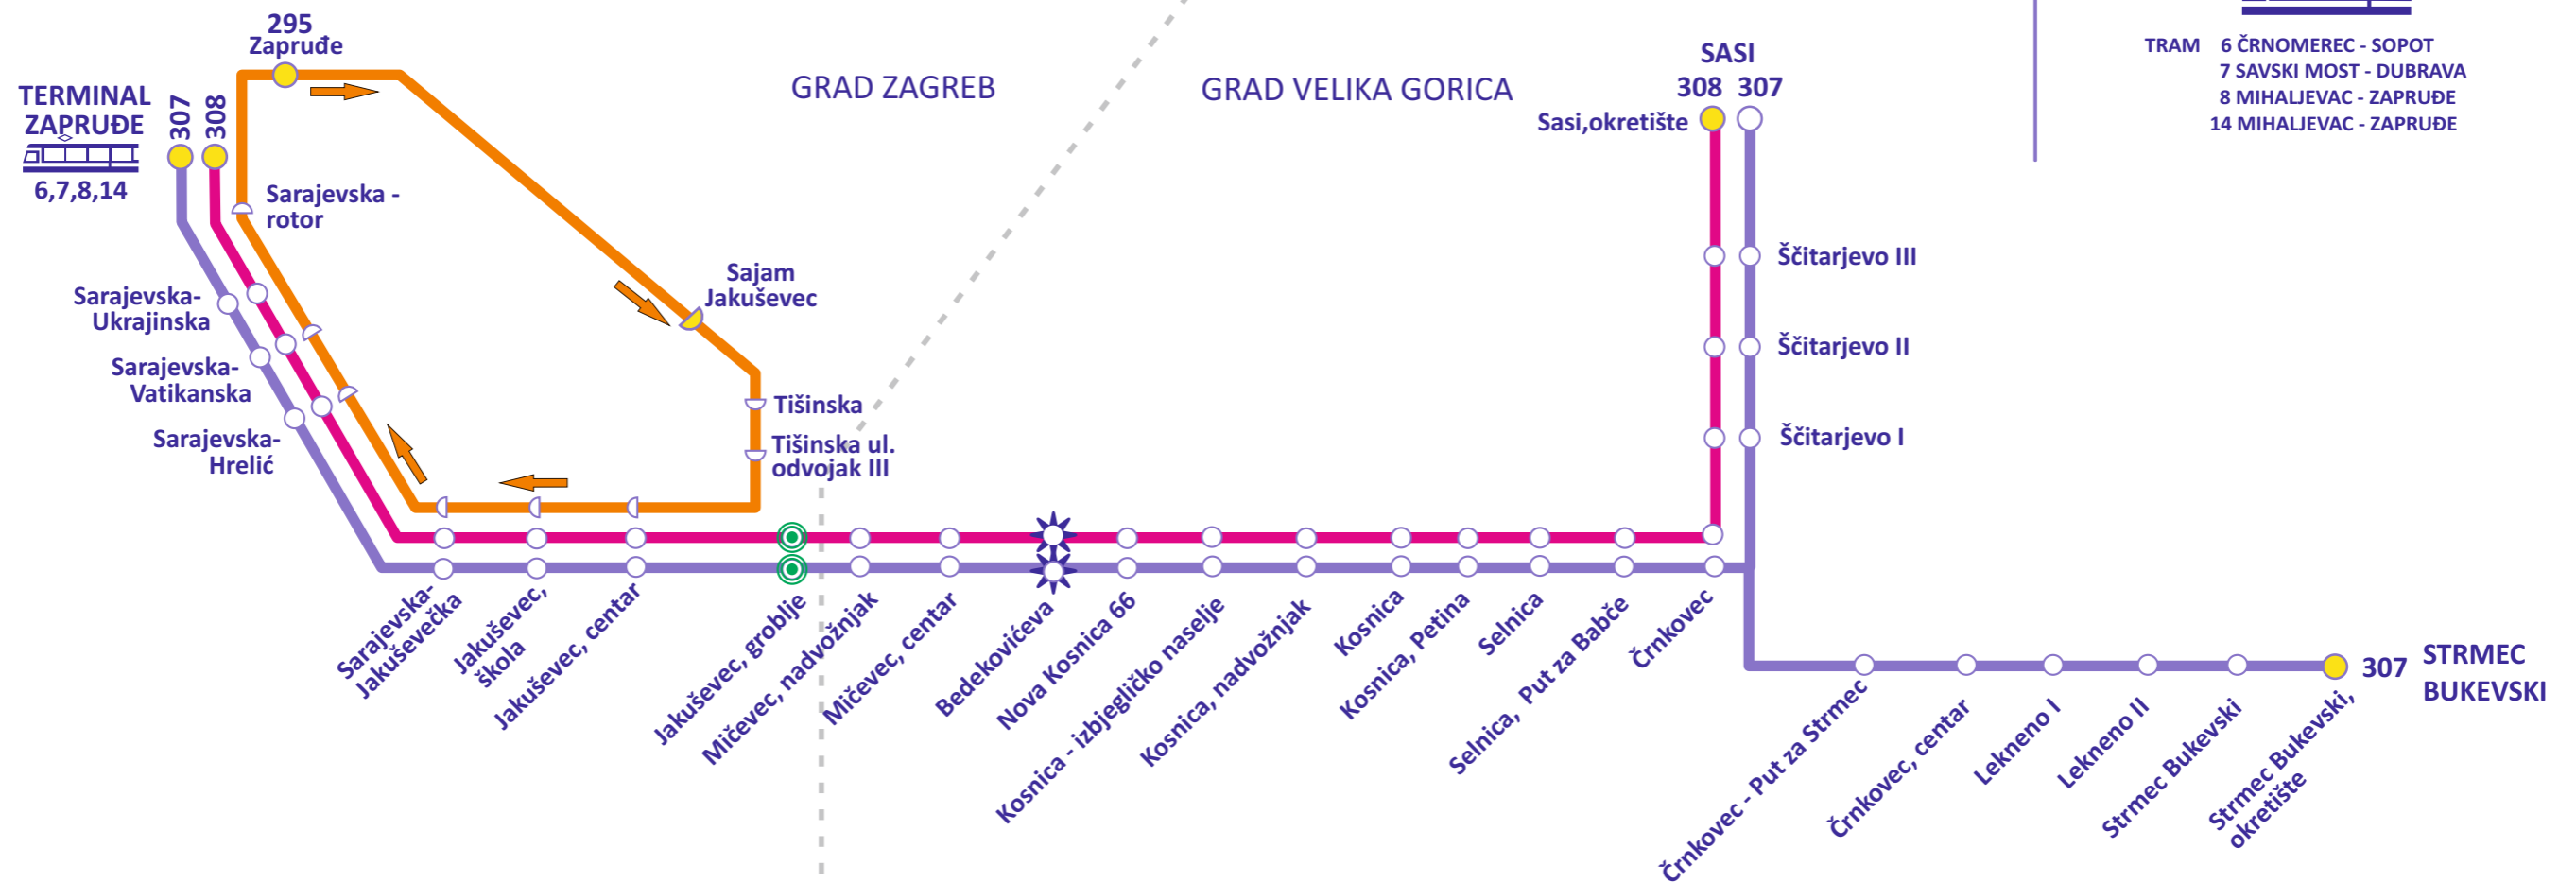

# Autobusne linije terminala ZAPRUĐE

## Popis autobusnih linija po autobusnim peronima

PERON 1 295 ZAPRUĐE - JAKUŠEVEC - ZAPRUĐE  
(radovi na Sarajevskoj cesti od 24.02.2025.)

PERON 2 307 ZAGREB (ZAPRUĐE) - STRMEC BUKEVSKI  
308 ZAGREB (ZAPRUĐE) - SASI

TRAM 6 ČRNOMEREC - SOPOT  
7 SAVSKI MOST - DUBRAVA  
8 MIHALJEVAC - ZAPRUĐE  
14 MIHALJEVAC - ZAPRUĐE

**LEGENDA**

- početno-krajnja stanica
- stajalište u oba smjera
- ◡ stajalište u smjeru vožnje
- ⊙ Prekid prometno - tarifnih područja
- ⊛ mjesto prekida I. zone